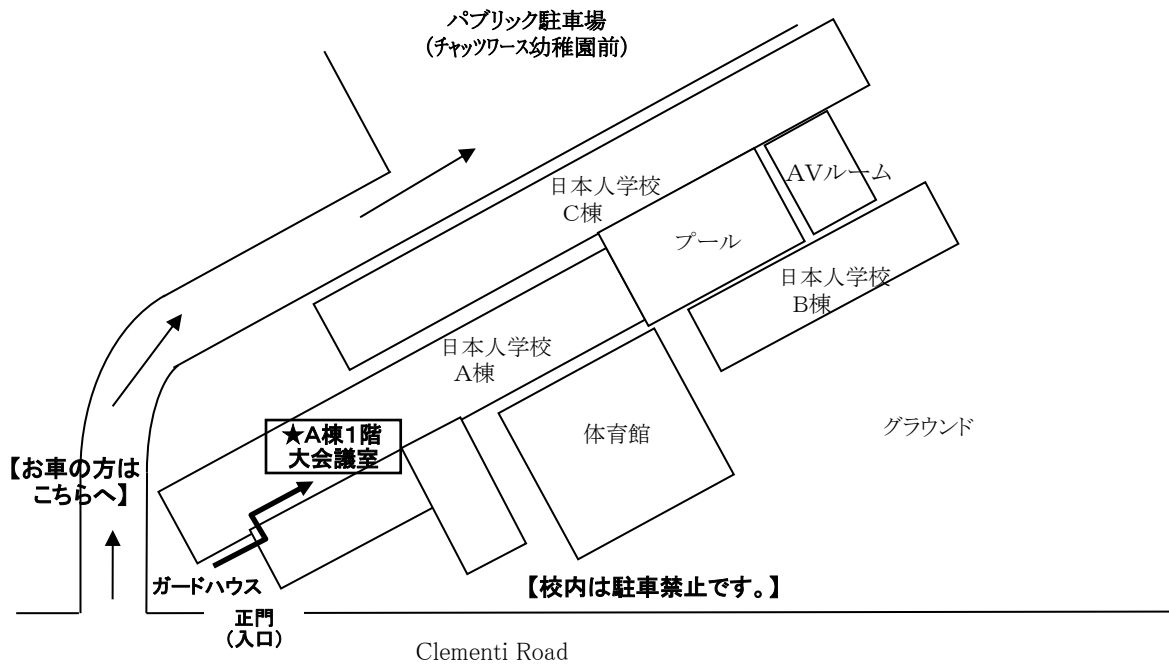

シンガポール日本語補習授業校 学校説明会会場案内図

日本人学校小学部 クレメンティ校 A棟1階 大会議室

(住所： 95 Clementi Road, Singapore, 129782)

**注意事項** 必ず、以下のことを守ってご来校ください。

- ①会場の収容人数の都合上、説明会参加は1家庭につき保護者1名（子ども同伴不可）をお願いします。
- ②日本人学校正門前での車両乗降、校内への車両乗入れはできません。車両利用の場合は、校舎裏手の公営駐車場（チャットワース幼稚園前）で乗降してください。
- ③会場準備の都合上、10:10 以前のご来校はご遠慮ください。
- ④指定場所以外への立入りや、校内の見学はくれぐれもご遠慮ください。